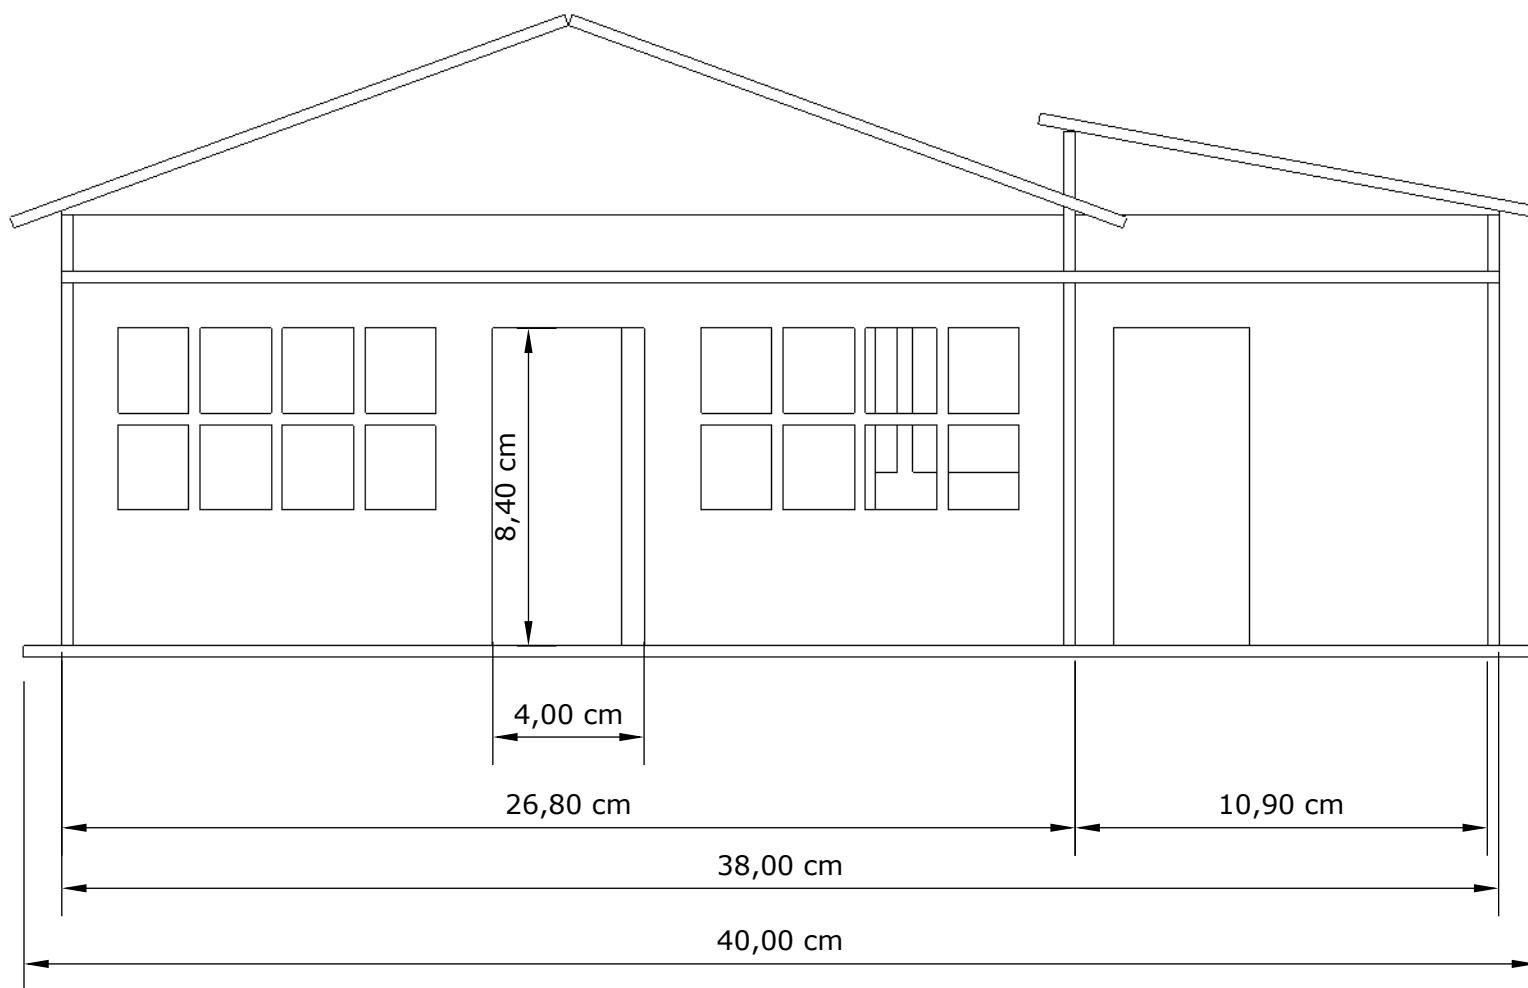

Vista Frontal

3Dmogi Tel (11) 9-8922-8452 (vivo) 3dmogi@gmail.com http://www.3dmogi.com.br	
Casa térrea 1/25 Escala 1/2	
Versão 27-08-14	Pág 02 de 10