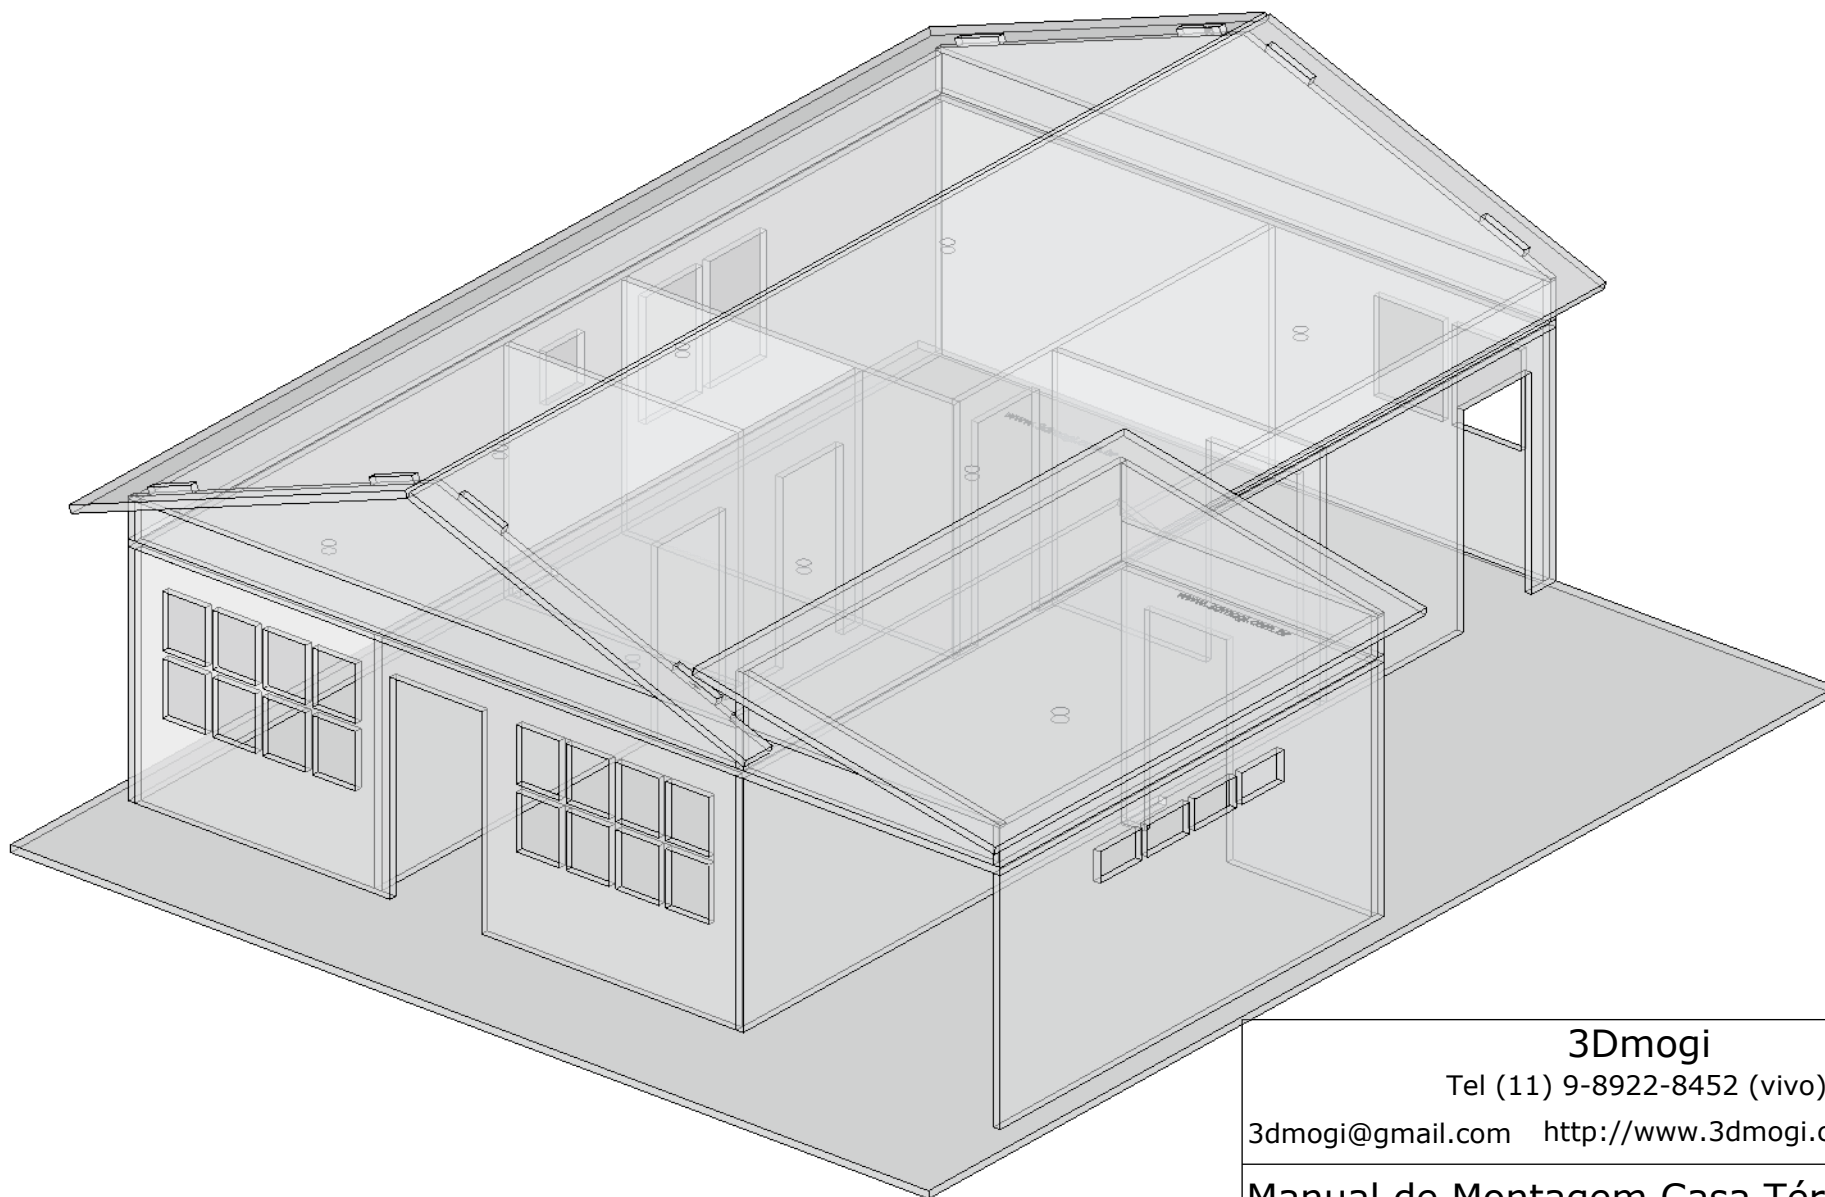

Montagem Casa térrea 1/25

3Dmogi

Tel (11) 9-8922-8452 (vivo)

3dmogi@gmail.com <http://www.3dmogi.com.br>

Manual de Montagem Casa Térrea 1/25

Versão 27-08-14

Pág 10 de 10