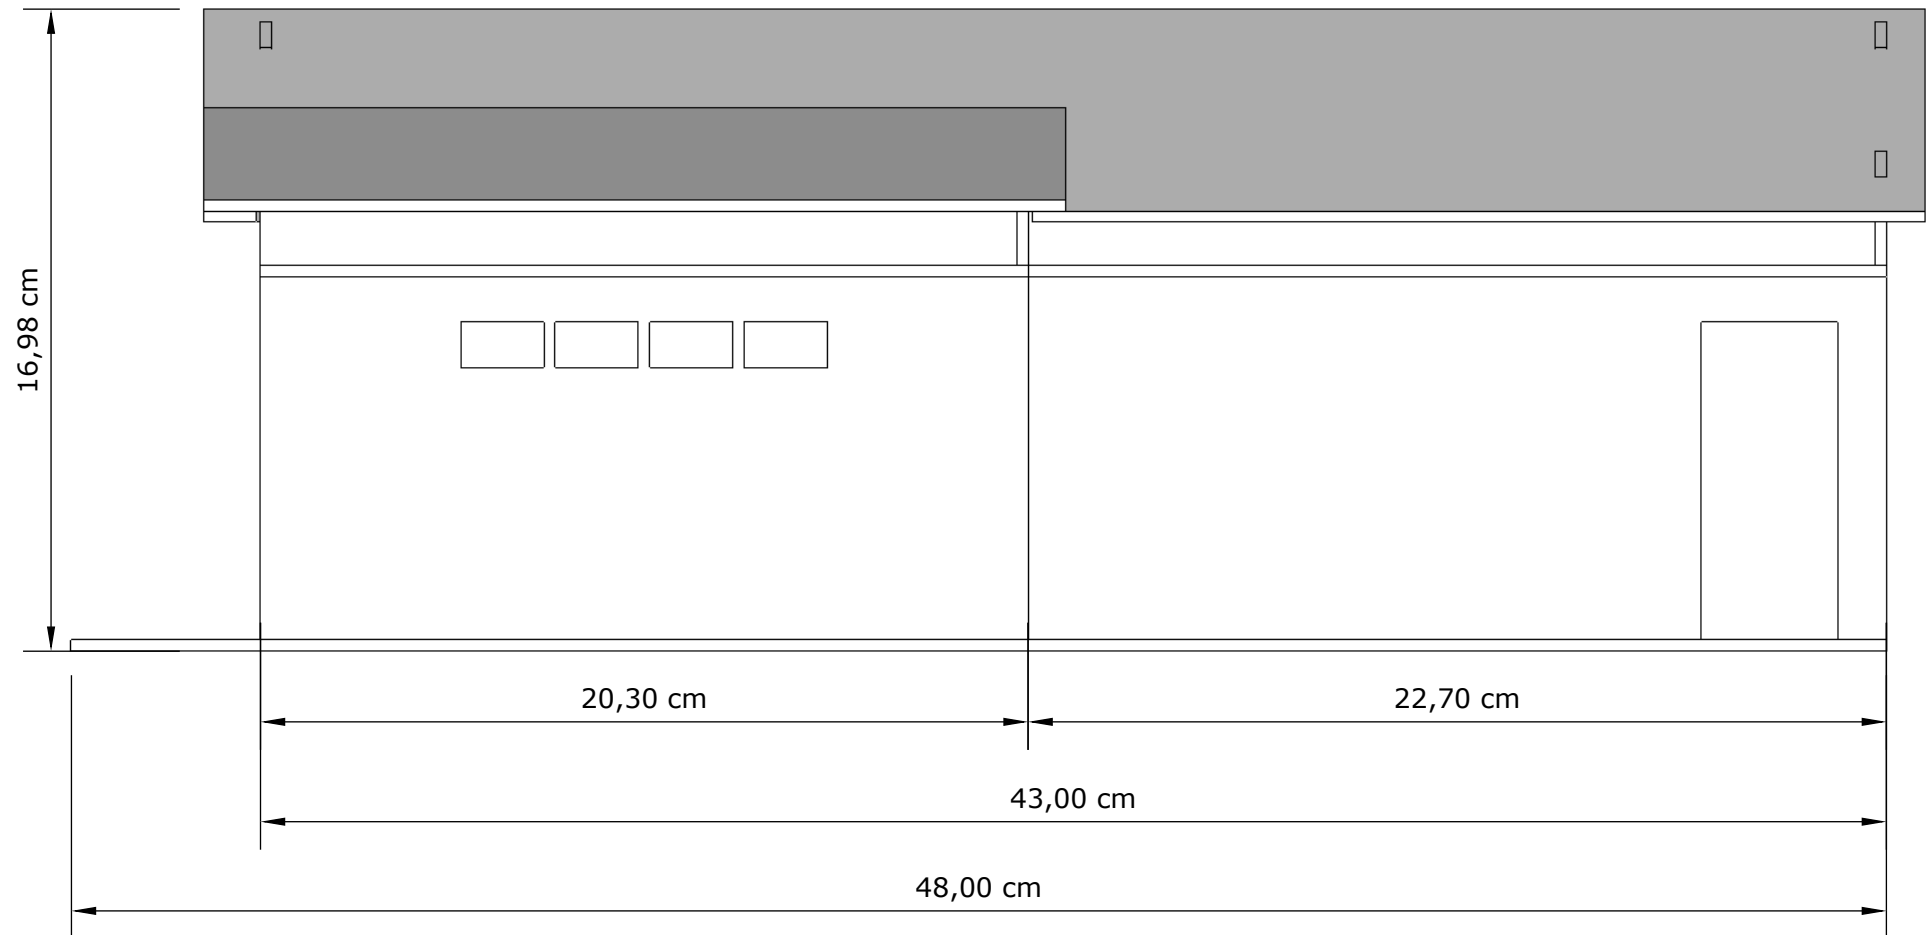

Vista Lateral Direita

3Dmogi Tel (11) 9-8922-8452 (vivo) 3dmogi@gmail.com http://www.3dmogi.com.br	
Casa térrea 1/25 Escala 1/2	
Versão 27-08-14	Pág 03 de 10

Sequência de Montagem Casa térrea 1/25

- Colar duas peças de uma só vez, para facilitar o alinhamento
- Se preferir, siga a sequência de montagem abaixo.
- Observe as marcações na Base, as peças se alinham nelas.